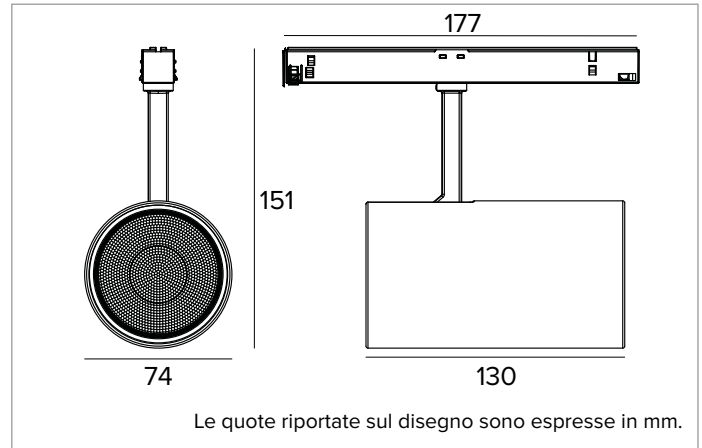

SORGENTE

LED Chip on Board ad alta efficienza Ra90. 3500K su richiesta.

Classe di efficienza energetica: D

Potenza nominale: 22W

Flusso nominale: 2874lm

Indice resa cromatica: 90

Rf: 92

Rg: 101

CCT nominale: 3000K

SDCM: 1,5

Durata utile (L80/B10): >50000h tq +25°C

CARATTERISTICHE ILLUMINOTECNICHE

FL - ottica di precisione con anello cut off in silicone nero. Versione con lente in PMMA trasparente.

Ottica: LENTE

Apertura di fascio: FL

Rendimento ottico: 82%

Flusso apparecchio: 2342lm

Efficienza luminosa: 102lm/W

Sicurezza fotobiologica: Conforme al gruppo di rischio basso RG1

CARATTERISTICHE MECCANICHE

Corpo in pressofusione di alluminio verniciato. Orientabilità del corpo ottico da 0° a 90° sul piano verticale, di 360° su quello orizzontale, con blocco del puntamento a frizione.

Colore e finitura: Nero profondo

Dimensioni: D=74mm

Peso: 0,57Kg

Versione: BRACCIO LUNGO ON-OFF

Grado di protezione: IP20

CARATTERISTICHE ELETTRICHE

Alimentazione elettronica ON-OFF a binario.

Potenza apparecchio: 23W

Alimentazione: 48Vdc

Classe di isolamento: CLASSE 3

Classe F: SI

Temperatura ambiente: 0°C / +25°C

INSTALLAZIONE

Versione long bracket per l'inserimento nel binario versione trimless deep. Sistema rapido di fissaggio meccanico del prodotto al binario.

NOTE

Apparecchio non polarizzato. Braccetto e adattatore in tinta con il corpo del proiettore. Disponibile su richiesta in versione 110-277Vac.

GARANZIA

5 anni.

AVVERTENZE

Apparecchio progettato per essere smaltito/riciclato a fine vita. Sorgente luminosa (solo LED) sostituibile da un professionista. Alimentatore sostituibile da un professionista.

A motivo dell'evoluzione tecnologica dei componenti elettronici i dati indicati sono soggetti ad aggiornamento e quindi deve essere richiesta conferma in fase d'ordine. Flusso luminoso e potenza elettrica presentano tolleranze di +/-10% rispetto al valore indicato. tq +25°C (CIE 121).

Si riserva la facoltà di apportare modifiche tecniche.

Targetti Sankey S.r.l.
Via Pratese, 164
50145 Firenze - Italy
Tel: +39 055 37911
targetti.com
targetti@targetti.com

CCIAA Firenze
Share Capital:
€ 500.000,00
VAT N. (IT):
01537660480
R.E.A: FI-275656

TARGETTI